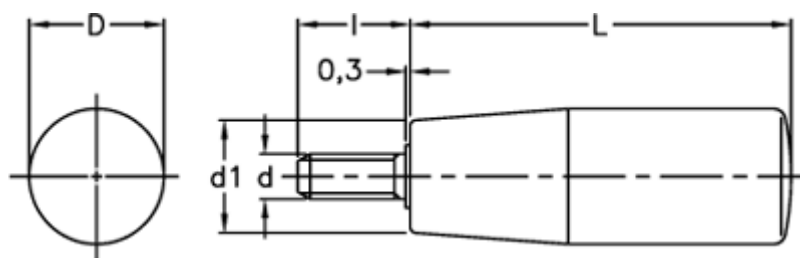

Varenummer: 2304021912
Beskrivelse: E+G Cylindergreb m/gevind
I.280/80 p-M10x30

Mål

$D = 26$
 $d_1 = 21$
 $d_6g = M10$
 $l = 30$
 $L = 80$